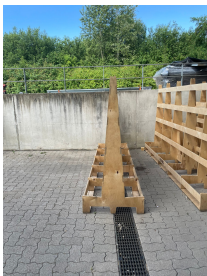

# Deltarack Transportgestell B5XL | Standard | 6 extra Querlatten (gebraucht)

## Description

- Deltarack Transportgestell B5XL | Standard | 6 extra Querlatten mit leichten Gebrauchsspuren
- wurde zur Präsentation für Unmaßtafeln auf der Hausmesse genutzt
- Lieferumfang (montiert): 1x M57.581 Deltarack Transportgestell B5XL | Standard, 3x M57.992 Deltarack 2er Satz Querlatten | 300 cm
- Weitere Artikeldetails unter folgendem [Link](#)