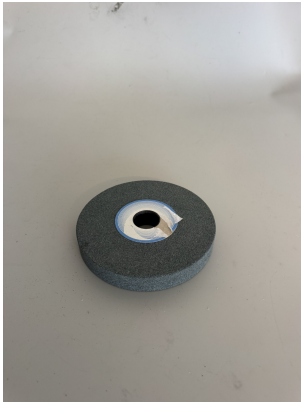

Werkzeug-Schleifscheibe SPEZIAL | ø 175 mm | Korn 60 (gebraucht)

Price

% Discount

€72.00*

€92.00*

Prices excl. VAT plus shipping costs

Product number: SW10328

Description

- Werkzeug-Schleifscheibe SPEZIAL | ø 175 mm | Korn 60 mit einer kleinen Abplatzung an der Seite
- Schleifscheibe problemlos funktionsfähig

- Weitere Artikeldetails unter folgendem [Link](#)