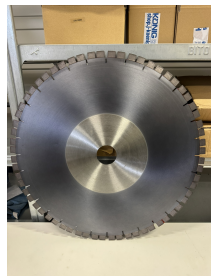

DIAREX Trennscheibe G6 ø 450 mm | Bohrung 60 mm (gebraucht)

Price

% Discount

€259.00*

€405.00*

Prices excl. VAT plus shipping costs

Product number: SW10331

Description

- DIAREX Trennscheibe G6 ø 450 mm | Bohrung 60 mm mit leichten Gebrauchsspuren
- Granit Trennscheibe für extrem saubere Schnittflächen und Kanten
- Durchmesser: 450 mm
- Bohrung: 60 mm
- Nebenlöcher: keine
- Restbelag: 16 mm (Neuzustand 20 mm)
- Leisekern
- Weitere Artikeldetails unter folgendem [Link](#)

Product information

Material:	Granite
Diameter:	450 mm
Borehole:	60 mm