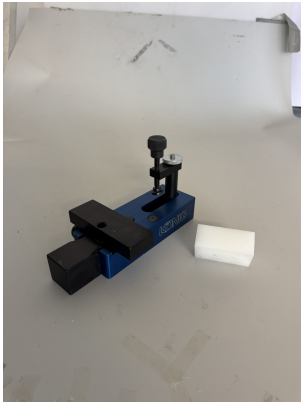

Klebevorrichtung 100 mm für König Klebetisch (gebraucht)

Price

% Discount

€179.00*

€279.00*

Prices excl. VAT plus shipping costs

Product number: SW10353

Description

- Klebevorrichtung 100 mm für König Klebetisch mit leichten Gebrauchsspuren
 - wurde in unserer Live-Arena als Vorführware genutzt
 - inkl. Schraube M6x12 und Nutzenstein für Einsatz auf König Klebetisch K13.600
-
- Weitere Artikeldetails unter folgendem [Link](#)