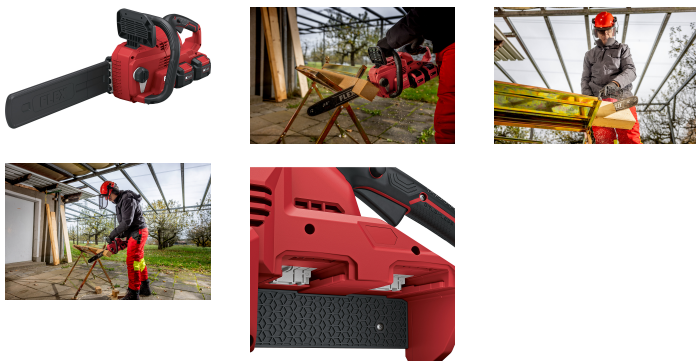

# FLEX Akku Kettensäge GCS 35 2x18-EC

Price

**€279.00\***

Prices excl. VAT plus shipping costs

**Product number:** J40.GCS.03518EC

## Description

- max. Schnittgeschwindigkeit: 12 m/sec
- leistungsstarke 2 x 18 V Akku-Kettensäge
- Sägeschwert von 35 cm für schnelle Schnitte z.B. zum Entasten und in Hölzer bis ca. 30 cm
- stabiler Krallenanschlag aus Metall fixiert die Säge am Holz, wodurch Schnitte einfach sicher ausgeführt werden können
- Rückschlagbremse: stoppt die Kette zuverlässig in 0,12 Sekunden
- mit werkzeugloser Kettenspannung per Drehrad und automatischer Kettenschmierung
- angenehm und sicher Arbeiten dank der ergonomischen Gestaltung des Griffrohrs und des hinteren, gummierten Bedienhandgriffs
- Geräuschreduzierung
- Electronic Management System (EMS) schützt die Maschine, verlängert die Lebensdauer und erhöht die Effizienz
- bürstenloser Motor mit höherem Wirkungsgrad und längerer Lebensdauer
- FLEX Akku-System: Betrieb mit allen FLEX 18 V Akkupacks.