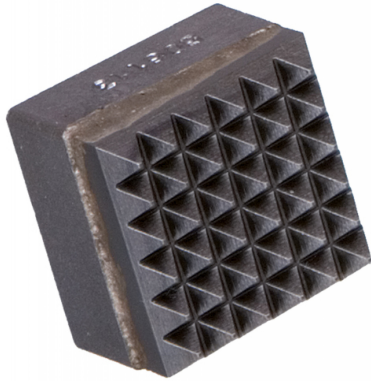

REXID Stockeinsatz 25 x 25 mm | 25 Zähne

Price

€79.00*

Prices excl. VAT plus shipping costs

Product number: B09.200

Description

für Bildhauer Stockhammer

- mit Hartmetall-Formplatte

Product information

Material:	Hartgestein
Stockfläche:	25 x 25 mm
Zähnezahl:	25