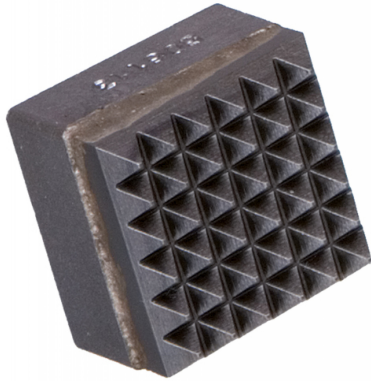

REXID Stockeinsatz 25 x 25 mm | 36 Zähne

Price

€79.00*

Prices excl. VAT plus shipping costs

Product number: B09.210

Description

- with tungsten carbide moulded plate

Product information

Material:	Hartgestein
Stockfläche:	25 x 25 mm
Zähnezahl:	36