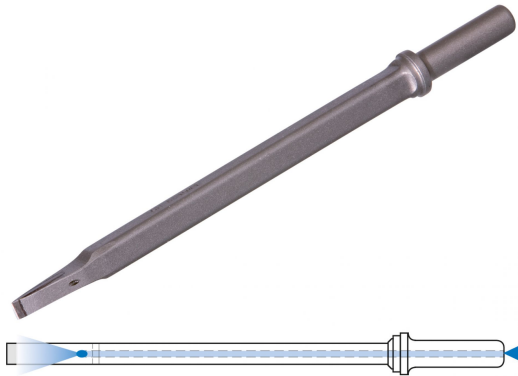

# REXID DL-Schcliffeisen PLUS Hartgestein 14 mm | S7

## Description

- mit Luftspülung
- schnelleres Arbeiten durch ständig freie Sicht
- feinfühliges und leistungsstarkes Arbeiten in Verbindung mit DL-Meißelhämmern mit hoher Schlagzahl

## Product information

<b>Material:</b>	Hartgestein
<b>Länge:</b>	190 mm
<b>Schaft:</b>	Vierkant
<b>Schaftform:</b>	7
<b>Schneidenbreite:</b>	14 mm
<b>Stahlstärke:</b>	10 mm