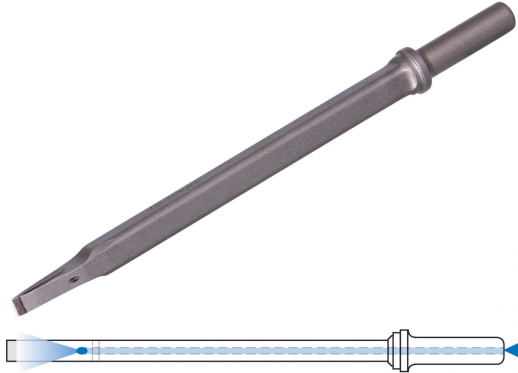

# REXID DL-Schcliffeisen PLUS Hartgestein 12 mm | S7

## Description

- mit Luftspülung
- schnelleres Arbeiten durch ständig freie Sicht
- feinfühliges und leistungsstarkes Arbeiten in Verbindung mit DL-Meißelhämmern mit hoher Schlagzahl

## Product information

<b>Material:</b>	Hartgestein
<b>Länge:</b>	190 mm
<b>Schaft:</b>	Vierkant
<b>Schaftform:</b>	7
<b>Schneidenbreite:</b>	12 mm
<b>Stahlstärke:</b>	10 mm