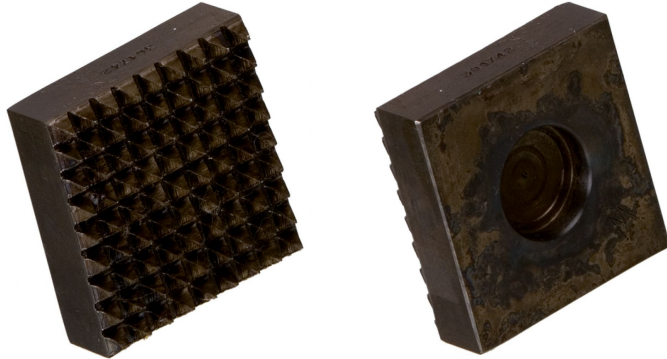

# Stockeinsatz Hartgestein 35 x 35 mm | 100 Zähne

## Description

- engraved "W" on the back side identifies bush hammer insert for soft stone types  
with *bolt hole*  $\varnothing$  20 mm

## Product information

<b>Material:</b>	Hartgestein
<b>Stockfläche:</b>	35 x 35 mm
<b>Zähnezahl:</b>	100