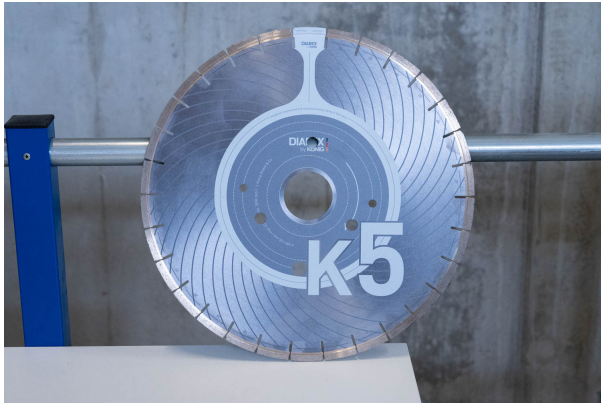

DIAREX Trennscheibe K5 ø 400 mm | Bohrung 60 mm | Normalkern (gebraucht)

Price

% Discount

€219.00*

€309.00*

Prices excl. VAT plus shipping costs

Product number: SW10175

Description

- DIAREX Trennscheibe K5 ø 400 mm | Bohrung 60 mm mit leichten Gebrauchsspuren
 - Trennscheibe zum Sägen von ultrakompakten Materialien und Keramik
 - Durchmesser: 400 mm
 - Bohrung: 60 mm
 - Nebenlöcher: 2 NL GMM, 3 NL Spielvogel, 1 NL Donatoni
 - Restbelag: 8 mm (Neuzustand 9 mm)
 - Normalkern
- Weitere Artikeldetails unter folgendem [Link](#)

Product information

Material:	Ceramics
Diameter:	400 mm
Borehole:	60 mm