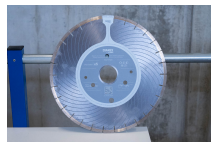

DIAREX Trennscheibe K5 ø 400 mm | Bohrung 60 mm | Normalkern (gebraucht)

Price

% Discount

€219.00*

€309.00*

Prices excl. VAT plus shipping costs

Product number: SW10175

Description

- DIAREX Trennscheibe K5 ø 400 mm | Bohrung 60 mm mit leichten Gebrauchsspuren
 - Trennscheibe zum Sägen von ultrakompakten Materialien und Keramik
 - Durchmesser: 400 mm
 - Bohrung: 60 mm
 - Nebenlöcher: 2 NL GMM, 3 NL Spielvogel, 1 NL Donatoni
 - Restbelag: 8 mm (Neuzustand 9 mm)
 - Normalkern
- Weitere Artikeldetails unter folgendem [Link](#)

Product information

Material:	Ceramics
Diameter:	400 mm
Borehole:	60 mm