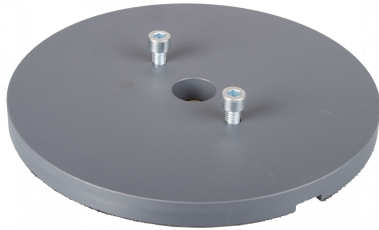

schleiftell. pvcø250 ,Klett

Price

€157.00*

Prices excl. VAT plus shipping costs

Product number: E30.541

Description

- Schleifteller ø 250mm, PVC, KLV 2 Bolzen auf TK 88