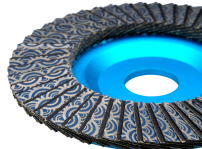

# DIAREX Fächerscheibe Pro ø 115 mm | Korn 400

## Description

- Die neue Diamant-Fächerscheibe Pro mit Aluminiumkörper und verbessertem Diamantbelag
- verbesserter Diamantbelag sorgt für schnelleres und präziseres Abtragen des Materials
- zum Trockenschleifen von Granit, Marmor, Kunststein und Keramik
- sehr ruhiges und angenehmes Schleifen durch leichte Flexibilität der Lamellen
- sehr leichtes Ansetzen beim Fasenschleifen
- sehr lange Lebensdauer durch 50 Diamant-Lamellen in Verbindung mit 50 SiCa-Stütz-Lamellen
- empfohlene Drehzahl 6.000 - 8.000 U/min
- M14 Aufnahme flansch optional erhältlich siehe Zubehör

## Product information

<b>Material:</b>	Ceramics , Granite , Marble , Quarzkomposit
<b>Diameter:</b>	115 mm
<b>Grit:</b>	400
<b>Type of use:</b>	Dry
<b>Borehole:</b>	22,2 mm