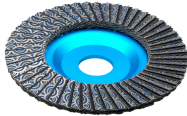

# DIAREX Fächerscheibe Pro ø 115 mm | Korn 400

## Description

- Die neue Diamant-Fächerscheibe Pro mit Aluminiumkörper und verbessertem Diamantbelag
- verbesserter Diamantbelag sorgt für schnelleres und präziseres Abtragen des Materials
- zum Trockenschleifen von Granit, Marmor, Kunststein und Keramik
- sehr ruhiges und angenehmes Schleifen durch leichte Flexibilität der Lamellen
- sehr leichtes Ansetzen beim Fasenschleifen
- sehr lange Lebensdauer durch 50 Diamant-Lamellen in Verbindung mit 50 SiCa-Stütz-Lamellen
- empfohlene Drehzahl 6.000 - 8.000 U/min
- M14 Aufnahme flansch optional erhältlich siehe Zubehör

## Product information

<b>Material:</b>	Ceramics , Granite , Marble , Quarzkomposit
<b>Diameter:</b>	115 mm
<b>Grit:</b>	400
<b>Type of use:</b>	Dry
<b>Borehole:</b>	22,2 mm