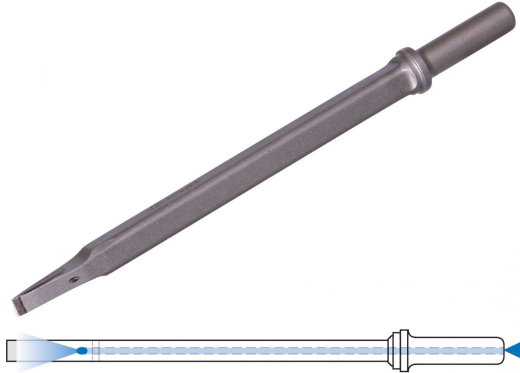

# REXID DL-Schcliffeisen PLUS Hartgestein 10 mm | S7

## Description

- mit Luftspülung
- schnelleres Arbeiten durch ständig freie Sicht
- feinfühliges und leistungsstarkes Arbeiten in Verbindung mit DL-Meißelhämmern mit hoher Schlagzahl

## Product information

<b>Material:</b>	Hartgestein
<b>Länge:</b>	190 mm
<b>Schaft:</b>	Vierkant
<b>Schaftform:</b>	7
<b>Schneidenbreite:</b>	10 mm
<b>Stahlstärke:</b>	10 mm