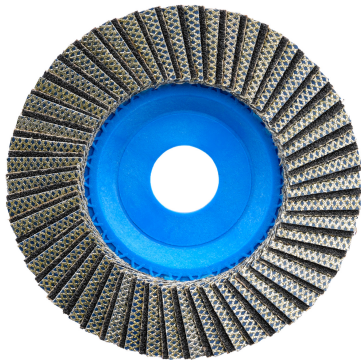

DIAREX Fächerscheibe ø 115 mm | Korn 60

Price

€48.00*

Prices excl. VAT plus shipping costs

Product number: F56.950.060

Description

- Der Klassiker unter den Diamant-Fächerscheiben
- zum Trockenschleifen von Granit, Marmor, Kunststein und Keramik
- sehr ruhiges und angenehmes Schleifen durch leichte Flexibilität der Lamellen
- sehr leichtes Ansetzen beim Fasenschleifen
- sehr lange Lebensdauer durch 50 Diamant-Lamellen in Verbindung mit 50 SiCa-Stütz-Lamellen
- empfohlene Drehzahl 6.000 - 8.000 U/min
- M14 Aufnahmeflansch optional erhältlich siehe Zubehör

Product information

Material:	Ceramics , Granite , Marble , Quarzkomposit
Diameter:	115 mm
Grit:	60
Type of use:	Dry
Borehole:	22,2 mm