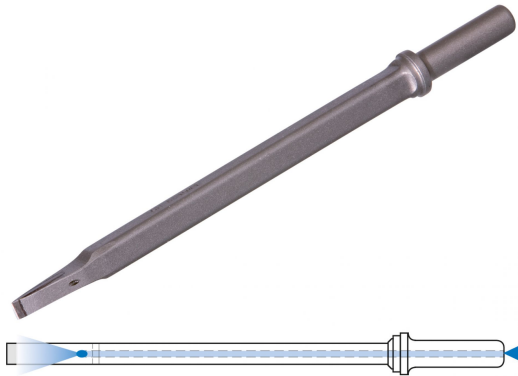

# REXID DL-Schcliffeisen PLUS Hartgestein 8 mm | S7

## Description

- mit Luftspülung
- schnelleres Arbeiten durch ständig freie Sicht
- feinfühliges und leistungsstarkes Arbeiten in Verbindung mit DL-Meißelhämmern mit hoher Schlagzahl

## Product information

<b>Material:</b>	Hartgestein
<b>Länge:</b>	190 mm
<b>Schaft:</b>	Vierkant
<b>Schaftform:</b>	7
<b>Schneidenbreite:</b>	8 mm
<b>Stahlstärke:</b>	10 mm