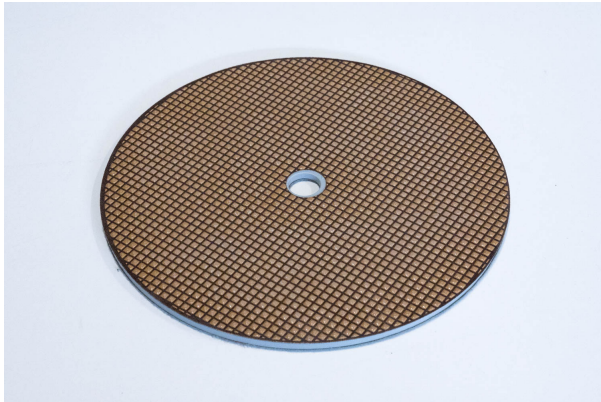

Diamantschleifteller OCTRON ø 250 mm | Klett | Korn 1500 (gebraucht)

Price

% Discount

€125.00*

€185.00*

Prices excl. VAT plus shipping costs

Product number: SW10124

Description

- Diamantschleifteller OCTRON ø 250 mm | Klett | Korn 1500 mit leichten Gebrauchsspuren
- wurde als Vorführware genutzt
- Weitere Artikeldetails unter folgendem [Link](#)