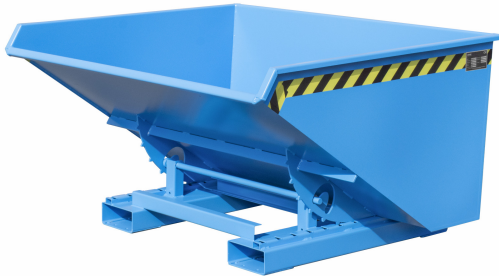

Kippbehälter EXPO 900

Price

€795.00*

Prices excl. VAT plus shipping costs

Product number: M25.330

Description

- für Staplerbetrieb
- Grundrahmen aus Profilstahl mit Einfahrtaschen, Wandungstärke 3 mm mit verstärktem oberen Wannенrand
- günstiger Lastschwerpunkt
- kippen in jeder Höhe per Seilzug

Einfahrtaschenmaß 200/80 mm | lackiert

Product information

Inhalt:	0,9 m
Typ:	EXPO 900
Gewicht:	173 kg