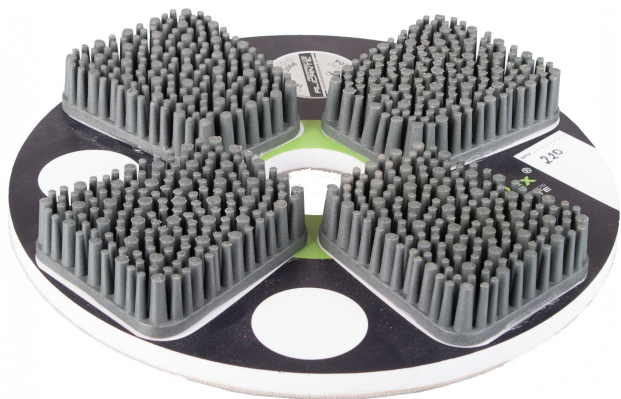

i-Flex Satinierbürste ø 250 mm | Klett | Korn 60

Price

€307.00*

Prices excl. VAT plus shipping costs

Product number: D50.250060

Description

- siliziumbesetzte und diamantbesetzte Gummibürste zum Herstellen von Oberflächen mit Satinato-/ Ledereffekt
- verleiht dem Stein intensive Farbe und Glanz
- stabile Gummibürsten sorgen für schnellen Arbeitsfortschritt und hohe Aggressivität

Product information

Material:	Granite , Marble , Quarzit
Ausführung:	i-Flex Satinierbürste
Coupling:	Velcro
Diameter:	250 mm
Grit:	60
Type of use:	Wet