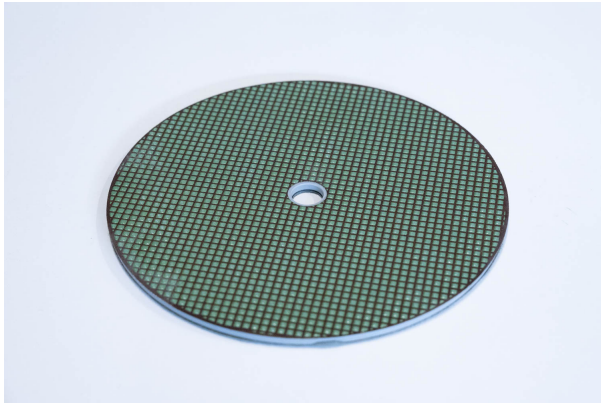

Diamantschleifteller OCTRON ø 250 mm | Klett | Korn 200 (gebraucht)

Price

% Discount

€125.00*

€185.00*

Prices excl. VAT plus shipping costs

Product number: SW10121

Description

- Diamantschleifteller OCTRON ø 250 mm | Klett | Korn 200 mit leichten Gebrauchsspuren
- wurde als Vorführware genutzt
- Weitere Artikeldetails unter folgendem [Link](#)