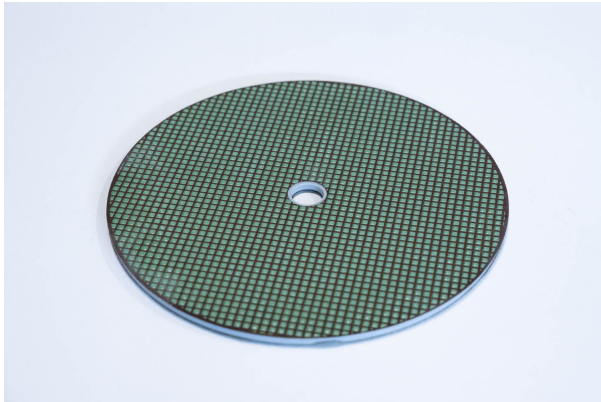

# Diamantschleifteller OCTRON ø 250 mm | Klett | Korn 200 (gebraucht)

## Description

- Diamantschleifteller OCTRON ø 250 mm | Klett | Korn 200 mit leichten Gebrauchsspuren
- wurde als Vorführware genutzt
- Weitere Artikeldetails unter folgendem [Link](#)