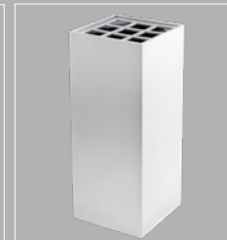

Aluminium
C05.01001.A000
APG C05.0139-0248

Vasenkranz: 12 x 11 x 3 cm, mit Abstandsrohr und Kunststoffeinsetz