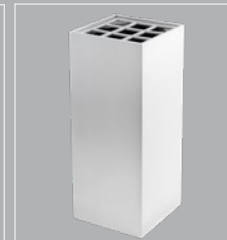

Aluminium
C05.01001.A000
APG C05.0139-0248

Vasenkranz: 12 x 11 x 3 cm, mit Abstandsrohr und Kunststoffeinsatz