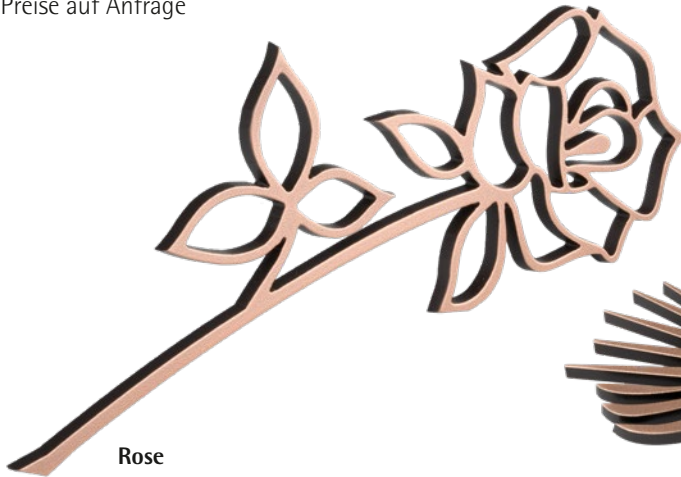

## Kreuz passend zu Helena

Maße ca.
10 x 6 cm
20 x 10 cm
25 x 11 cm
30 x 15 cm
35 x 15 cm
40 x 18 cm
45 x 18 cm
50 x 20 cm
60 x 25 cm

Schriftgitter, senkrechte Schriftzüge, nur Großbuchstaben, gebogene Schriftzüge: 10 % Aufpreis

Besuchen Sie unseren  
 Schriftkonfigurator

[schriften.j-koenig.de](http://schriften.j-koenig.de)

Bronze

**Symbole**  
- über unsere Schriften-App bestellbar  
Größe nach Kundenwunsch

**KÖNIG**  
[www.j-koenig.de](http://www.j-koenig.de)

## Symbole - über unsere Schriften-App bestellbar

Größe und Material (Bronze, Aluminium oder Edelstahl) nach Kundenwunsch  
Preise auf Anfrage

Rose

Sonnenuntergang

Doppelherz

Einzelherz

Eheringe

Sterne