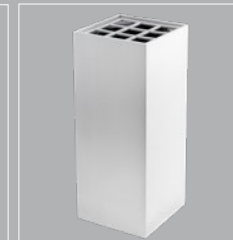

Aluminium
C05.01001.A000
APG C05.0139-0248

Vasenkranz: 12 x 11 x 3 cm, mit Abstandsrohr und Kunststoffeinsatz