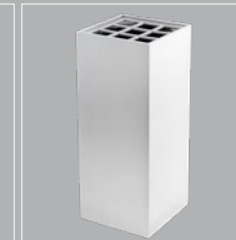

Aluminium
C05.01001.A000
APG C05.0139-0248

Vasenkranz: 12 x 11 x 3 cm, mit Abstandsrohr und Kunststoffeinsatz