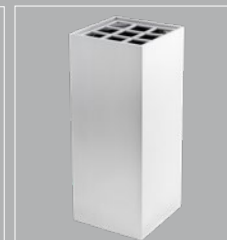

Aluminium
C05.01001.A000
APG C05.0139-0248

Vasenkranz: 12 x 11 x 3 cm, mit Abstandsrohr und Kunststoffeinsetz