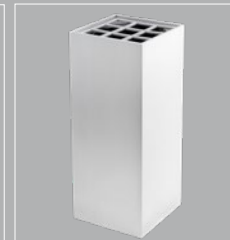

Aluminium
C05.01001.A000
APG C05.0139-0248

Vasenkranz: 12 x 11 x 3 cm, mit Abstandsrohr und Kunststoffeinsatz