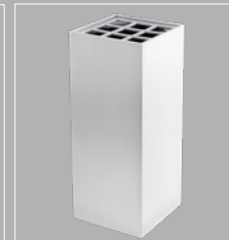

### Laterne Ersatzgläser:

Höhe 20 cm: **C93.01000.100.16877**  
APG C93.0450-0800

Scheibenklammer für alle Modelle:  
**C93.01000.999.99999**  
APG C93.0070-0125

**Vase:** Höhe 20 cm, 8 x 8 cm

**Bronze:**  
**dunkelgrau-bronze**  
**C05.01001.B014**  
APG C05.0147-0262