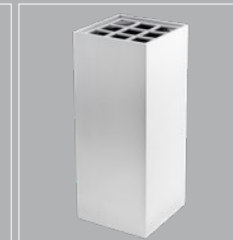

Aluminium
C05.01001.A000
APG C05.0139-0248

Vasenkranz: 12 x 11 x 3 cm, mit Abstandsrohr und Kunststoffeinsatz