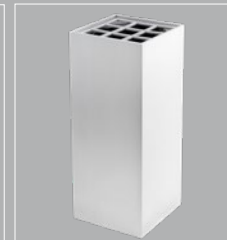

### Laterne Ersatzgläser:

Höhe 20 cm: **C93.01000.100.16877**  
APG C93.0450-0800

Scheibenklammer für alle Modelle:  
**C93.01000.999.99999**  
APG C93.0070-0125

**Vase:** Höhe 20 cm, 8 x 8 cm

**Bronze:**  
**dunkelgrau-bronze**  
**C05.01001.B014**  
APG C05.0147-0262