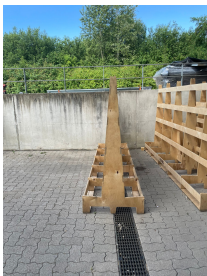

Deltarack Transportgestell B5XL | Standard | 6 extra Querlatten (gebraucht)

Preis

% Aktion

479,00 €*

599,00 €*

exkl. MwSt. zzgl. Versandkosten

Produktnummer: SW10296

Beschreibung

- Deltarack Transportgestell B5XL | Standard | 6 extra Querlatten mit leichten Gebrauchsspuren
- wurde zur Präsentation für Unmaßtafeln auf der Hausmesse genutzt
- Lieferumfang (montiert): 1x M57.581 Deltarack Transportgestell B5XL | Standard, 3x M57.992 Deltarack 2er Satz Querlatten | 300 cm
- Weitere Artikeldetails unter folgendem [Link](#)