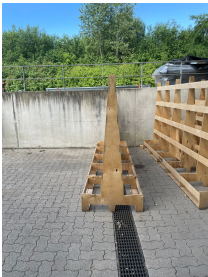

Deltarack Transportgestell B5XL | Standard | 6 extra Querlatten (gebraucht)

Preis

% Aktion

479,00 €*

599,00 €*

exkl. MwSt. zzgl. Versandkosten

Produktnummer: SW10296

Beschreibung

- Deltarack Transportgestell B5XL | Standard | 6 extra Querlatten mit leichten Gebrauchsspuren
- wurde zur Präsentation für Unmaßtafeln auf der Hausmesse genutzt
- Lieferumfang (montiert): 1x M57.581 Deltarack Transportgestell B5XL | Standard, 3x M57.992 Deltarack 2er Satz Querlatten | 300 cm
- Weitere Artikeldetails unter folgendem [Link](#)