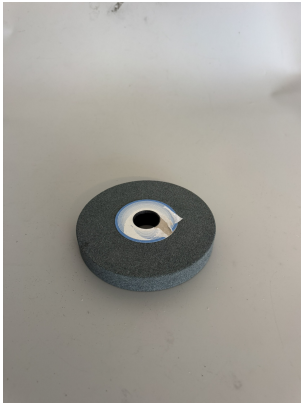

Werkzeug-Schleifscheibe SPEZIAL | ø 175 mm | Korn 60 (gebraucht)

Preis

% Aktion

72,00 €*

92,00 €*

exkl. MwSt. zzgl. Versandkosten

Produktnummer: SW10328

Beschreibung

- Werkzeug-Schleifscheibe SPEZIAL | ø 175 mm | Korn 60 mit einer kleinen Abplatzung an der Seite
- Schleifscheibe problemlos funktionsfähig

- Weitere Artikeldetails unter folgendem [Link](#)