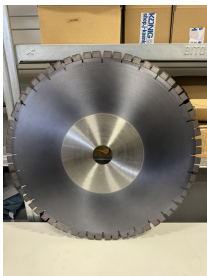

DIAREX Trennscheibe G6 ø 450 mm | Bohrung 60 mm (gebraucht)

Preis

% Aktion

259,00 €*

405,00 €*

exkl. MwSt. zzgl. Versandkosten

Produktnummer: SW10331

Beschreibung

- DIAREX Trennscheibe G6 ø 450 mm | Bohrung 60 mm mit leichten Gebrauchsspuren
- Granit Trennscheibe für extrem saubere Schnittflächen und Kanten
- Durchmesser: 450 mm
- Bohrung: 60 mm
- Nebenlöcher: keine
- Restbelag: 16 mm (Neuzustand 20 mm)
- Leisekern
- Weitere Artikeldetails unter folgendem [Link](#)

Produktinformationen

Material (Anwendung):	Granit
Durchmesser:	450 mm
Bohrungsdurchmesser:	60 mm