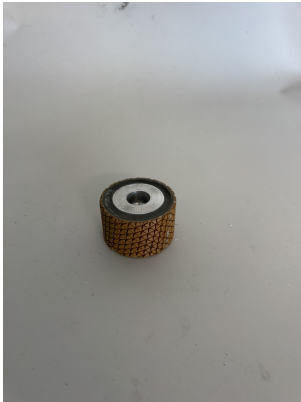

DIAREX Schleifwalze ø 78 mm | Höhe 50 mm | Korn 300 (Transportschaden)

Preis

% Aktion

119,00 €*

~~159,00 €*~~

exkl. MwSt. zzgl. Versandkosten

Produktnummer: SW10348

Beschreibung

- DIAREX Schleifwalze ø 78 mm | Höhe 50 mm | Korn 300 mit einer kleinen Abplatzung
- ein abgeplatztes Segment - problemlos funktionsfähig

- Weitere Artikeldetails unter folgendem [Link](#)