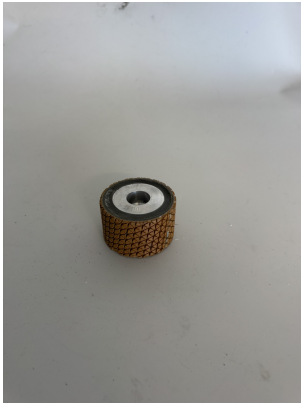

DIAREX Schleifwalze ø 78 mm | Höhe 50 mm | Korn 300 (Transportschaden)

Preis

% Aktion

119,00 €*

~~159,00 €*~~

exkl. MwSt. zzgl. Versandkosten

Produktnummer: SW10348

Beschreibung

- DIAREX Schleifwalze ø 78 mm | Höhe 50 mm | Korn 300 mit einer kleinen Abplatzung
- ein abgeplatztes Segment - problemlos funktionsfähig

- Weitere Artikeldetails unter folgendem [Link](#)