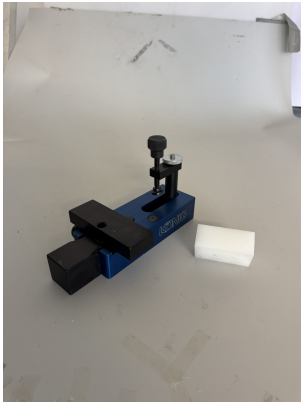

Klebevorrichtung 100 mm für König Klebetisch (gebraucht)

Preis

% Aktion

179,00 €*

~~279,00 €*~~

exkl. MwSt. zzgl. Versandkosten

Produktnummer: SW10353

Beschreibung

- Klebevorrichtung 100 mm für König Klebetisch mit leichten Gebrauchsspuren
- wurde in unserer Live-Arena als Vorführware genutzt
- inkl. Schraube M6x12 und Nutenstein für Einsatz auf König Klebetisch K13.600