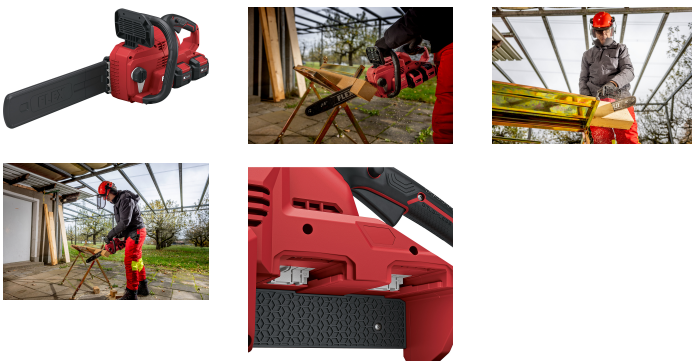

FLEX Akku Kettensäge GCS 35

Preis

279,00 €*

exkl. MwSt. zzgl. Versandkosten

Produktnummer: J40.GCS.03518EC

Beschreibung

- max. Schnittgeschwindigkeit: 12 m/sec
- leistungsstarke 2 x 18 V Akku-Kettensäge
- Sägeschwert von 35 cm für schnelle Schnitte z.B. zum Entasten und in Hölzer bis ca. 30 cm
- stabiler Krallenanschlag aus Metall fixiert die Säge am Holz, wodurch Schnitte einfach sicher ausgeführt werden können
- Rückschlagbremse: stoppt die Kette zuverlässig in 0,12 Sekunden
- mit werkzeugloser Kettenspannung per Drehrad und automatischer Kettenschmierung
- angenehm und sicher Arbeiten dank der ergonomischen Gestaltung des Griffrohrs und des hinteren, gummierten Bedienhandgriffs
- Geräuschreduzierung
- Electronic Management System (EMS) schützt die Maschine, verlängert die Lebensdauer und erhöht die Effizienz
- bürstenloser Motor mit höherem Wirkungsgrad und längerer Lebensdauer
- FLEX Akku-System: Betrieb mit allen FLEX 18 V Akkupacks.