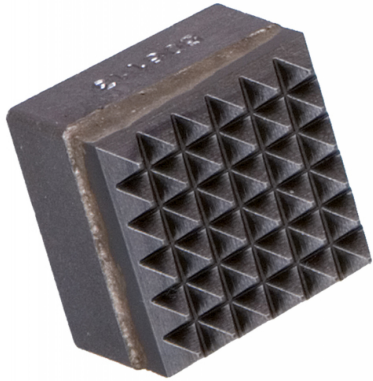

REXID Stockeinsatz 25 x 25 mm | 25 Zähne

Preis

79,00 €*

exkl. MwSt. zzgl. Versandkosten

Produktnummer: B09.200

Beschreibung

für Bildhauer Stockhammer

- mit Hartmetall-Formplatte

Produktinformationen

Material (Anwendung):	Hartgestein
Stockfläche:	25 x 25 mm
Zähnezahl:	25