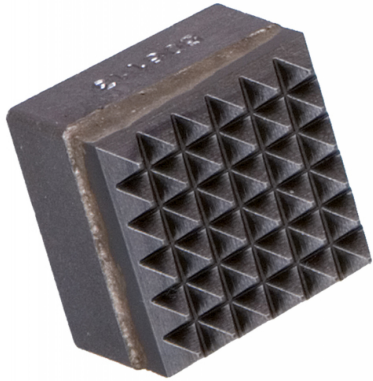

REXID Stockeinsatz 25 x 25 mm | 36 Zähne

Preis

79,00 €*

exkl. MwSt. zzgl. Versandkosten

Produktnummer: B09.210

Beschreibung

für Bildhauer Stockhammer

- mit Hartmetall-Formplatte

Produktinformationen

Material (Anwendung):	Hartgestein
Stockfläche:	25 x 25 mm
Zähnezahl:	36