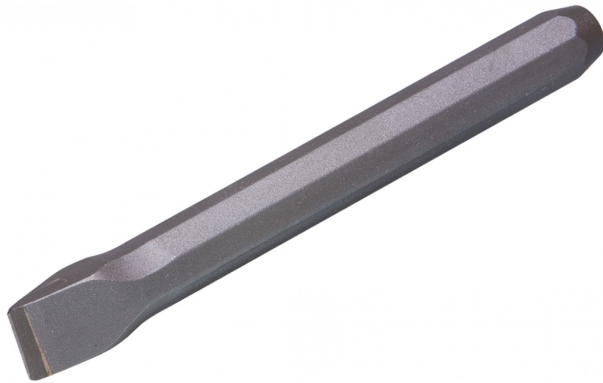

REXID Schlageisen Hartgestein 20 mm

Preis

41,40 €*

exkl. MwSt. zzgl. Versandkosten

Produktnummer: B02.140

Beschreibung

- für Hartgestein in sehr stabiler Ausführung mit verschleißfester Hartmetall-Qualität

Produktinformationen

Material (Anwendung):	Hartgestein
Kopfform:	Schlägelkopf
Länge:	200 mm
Schaft:	Achtkant
Schneidenbreite:	20 mm
Stahlstärke:	18 mm