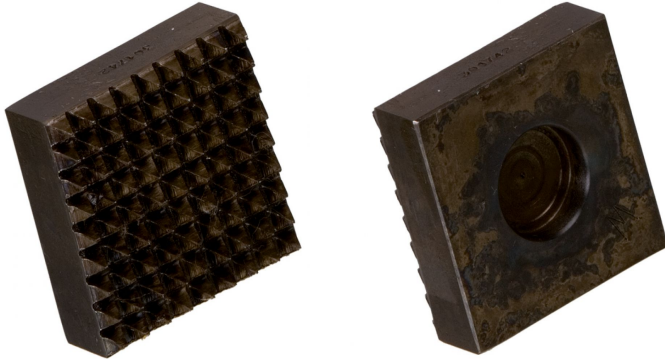

# Stockeinsatz Hartgestein 35 x 35 mm | 49 Zähne

## Beschreibung

Anschluss Loch  $\varnothing$  20 mm

## Produktinformationen

<b>Material (Anwendung):</b>	Hartgestein
<b>Stockfläche:</b>	35 x 35 mm
<b>Zähnezahl:</b>	49