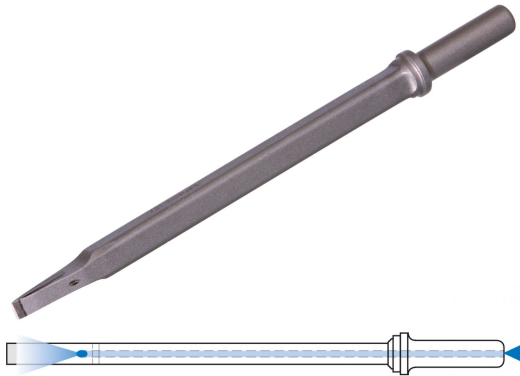

REXID DL-Schcliffeisen PLUS Hartgestein 12 mm | S7

Preis

50,50 €*

exkl. MwSt. zzgl. Versandkosten

Produktnummer: B11.740

Beschreibung

- mit Luftspülung
- schnelleres Arbeiten durch ständig freie Sicht
- feinfühliges und leistungsstarkes Arbeiten in Verbindung mit DL-Meißelhämmern mit hoher Schlagzahl

Produktinformationen

Material (Anwendung):	Hartgestein
Länge:	190 mm
Schaft:	Vierkant
Schaftform:	7
Schneidenbreite:	12 mm
Stahlstärke:	10 mm