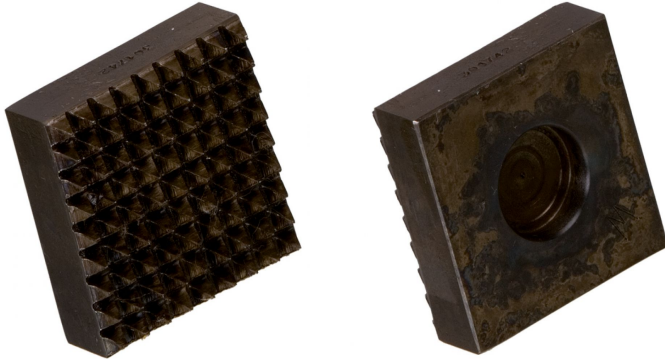

Stockeinsatz Weichgestein 45 x 45 mm | 25 Zähne

Preis

26,95 €*

exkl. MwSt. zzgl. Versandkosten

Produktnummer: A10.180

Beschreibung

- Stanzung W auf der Rückseite kennzeichnet Stockeinsatz für Weichgestein

Anschluss Loch \varnothing 20 mm

Produktinformationen

Material (Anwendung):	Weichgestein
Stockfläche:	45 x 45 mm
Zähnezahl:	25