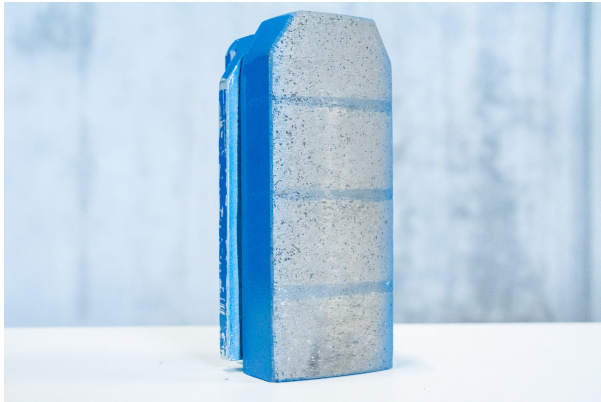

Schleifsegment ADM 140 mm Form Fickert | metallisch Korn 80 (gebraucht)

Preis

% Aktion

159,00 €*

259,00 €*

exkl. MwSt. zzgl. Versandkosten

Produktnummer: SW10063

Beschreibung

- Schleifsegment ADM 140 mm Form Fickert | metallisch Korn 80 mit leichten Gebrauchsspuren
- Weitere Artikeldetails unter folgendem [Link](#)