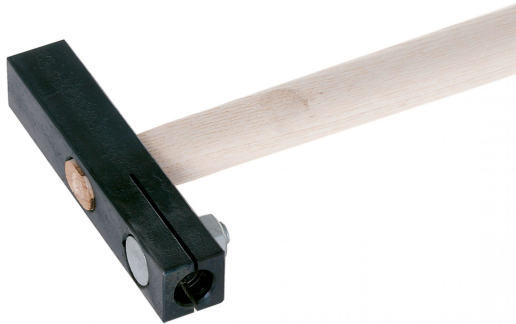

REXID Bildhauer-Stockhammer 25 x 25 mm

Preis

41,50 €*

exkl. MwSt. zzgl. Versandkosten

Produktnummer: B09.170

Beschreibung

- für REXID Stockeinsätze mit 25 x 25 mm Stockfläche

15 mm Aufnahme-Bohrung und Spannschraube | mit Stiel

Zubehör

REXID Stockeinsatz 25 x 25 mm | 25 Zähne

B09.200

für Bildhauer Stockhammer
• mit Hartmetall-Formplatte

79,00 €*

REXID Stockeinsatz 25 x 25 mm | 36 Zähne

B09.210

für Bildhauer Stockhammer
• mit Hartmetall-Formplatte