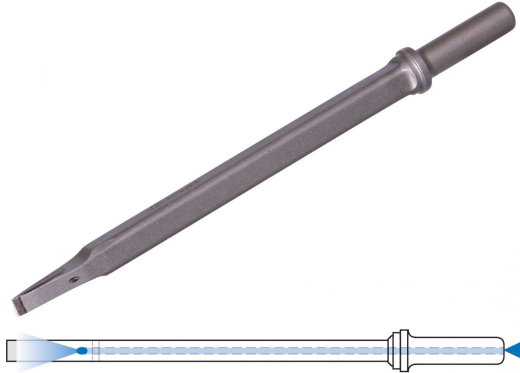

REXID DL-Schcliffeisen PLUS Hartgestein 8 mm | S7

Preis

41,20 €*

exkl. MwSt. zzgl. Versandkosten

Produktnummer: B11.720

Beschreibung

- mit Luftspülung
- schnelleres Arbeiten durch ständig freie Sicht
- feinfühliges und leistungsstarkes Arbeiten in Verbindung mit DL-Meißelhämmern mit hoher Schlagzahl

Produktinformationen

Material (Anwendung):	Hartgestein
Länge:	190 mm
Schaft:	Vierkant
Schaftform:	7
Schneidenbreite:	8 mm
Stahlstärke:	10 mm