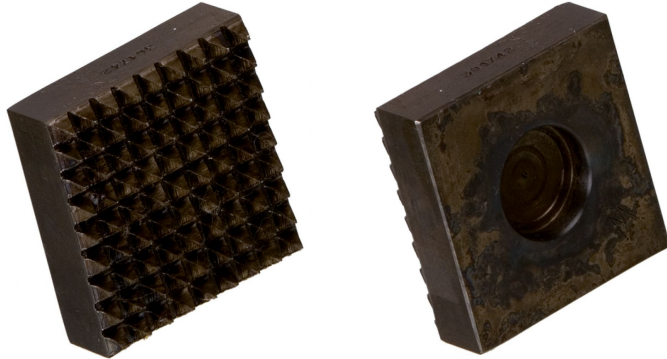

Stockeinsatz Hartgestein 45 x 45 mm | 25 Zähne

Preis

26,95 €*

exkl. MwSt. zzgl. Versandkosten

Produktnummer: A10.240

Beschreibung

Anschluss Loch \varnothing 20 mm

Produktinformationen

Material (Anwendung):	Hartgestein
Stockfläche:	45 x 45 mm
Zähnezahl:	25