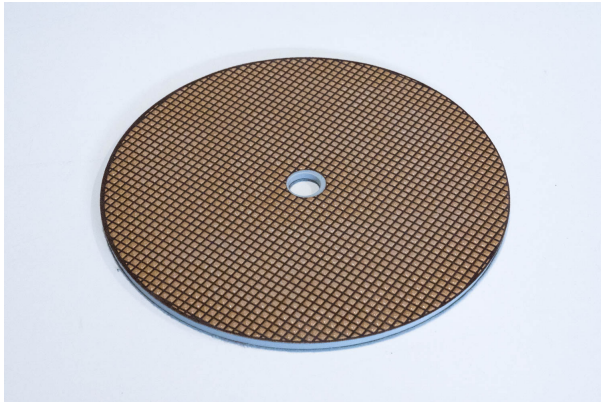

# Diamantschleifteller OCTRON ø 250 mm | Klett | Korn 1500 (gebraucht)

## Beschreibung

- Diamantschleifteller OCTRON ø 250 mm | Klett | Korn 1500 mit leichten Gebrauchsspuren
- wurde als Vorführware genutzt
- Weitere Artikeldetails unter folgendem [Link](#)