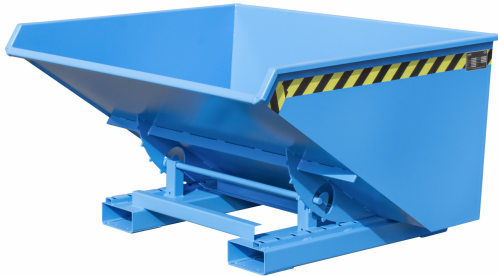

# Kippbehälter EXPO 900

## Beschreibung

- für Staplerbetrieb
- Grundrahmen aus Profilstahl mit Einfahrtaschen, Wandungsstärke 3 mm mit verstärktem oberen Wannенrand
- günstiger Lastschwerpunkt
- kippen in jeder Höhe per Seilzug

Einfahrtaschenmaß 200/80 mm | lackiert

## Produktinformationen

<b>Inhalt:</b>	0,9 m
<b>Typ:</b>	EXPO 900
<b>Gewicht:</b>	173 kg