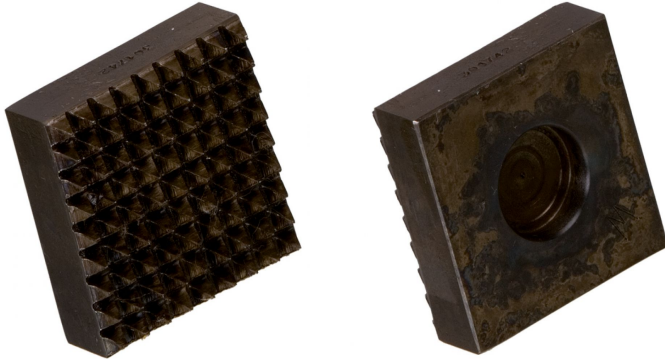

# Stockeinsatz Hartgestein 35 x 35 mm | 16 Zähne

## Beschreibung

Anschluss Loch  $\varnothing$  20 mm

## Produktinformationen

<b>Material (Anwendung):</b>	Hartgestein
<b>Stockfläche:</b>	35 x 35 mm
<b>Zähnezahl:</b>	16