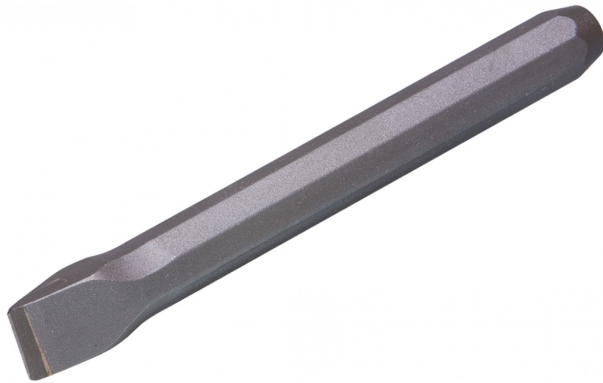

REXID Schlageisen Hartgestein 12 mm

Preis

28,90 €*

exkl. MwSt. zzgl. Versandkosten

Produktnummer: B02.100

Beschreibung

- für Hartgestein in sehr stabiler Ausführung mit verschleißfester Hartmetall-Qualität

Produktinformationen

Material (Anwendung):	Hartgestein
Kopfform:	Schlägelkopf
Länge:	180 mm
Schaft:	Achtkant
Schneidenbreite:	12 mm
Stahlstärke:	12 mm