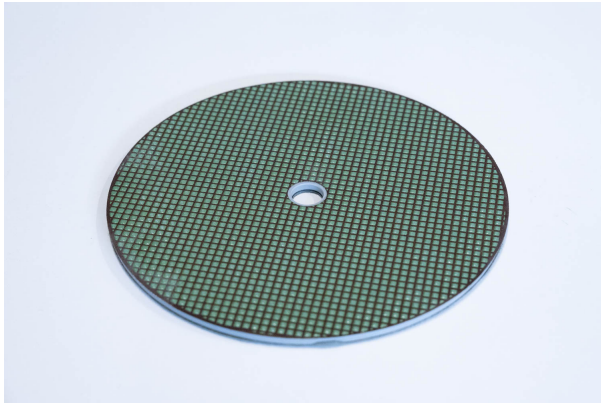

Diamantschleifteller OCTRON ø 250 mm | Klett | Korn 200 (gebraucht)

Preis

% Aktion

125,00 €*

~~185,00 €*~~

exkl. MwSt. zzgl. Versandkosten

Produktnummer: SW10121

Beschreibung

- Diamantschleifteller OCTRON ø 250 mm | Klett | Korn 200 mit leichten Gebrauchsspuren
- wurde als Vorführware genutzt
- Weitere Artikeldetails unter folgendem [Link](#)